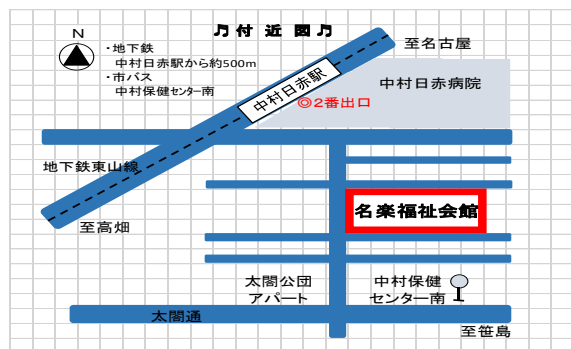

※ お申込みには、利用証(居住区福社会館で発行)が必要です。

【体操講座】受講生募集のご案内

受講期間・令和2年4月～9月

健康体操

やさしい健康体操

やさしいゆったり健康体操

【申込み受け付け】 令和2年1月20日(月)～2月14日(金)

※ お申込みには、利用証(居住区福社会館で発行)が必要です。

健康相談

9日(木)【内科】

23日(木)【内科】

午後2時～3時

受付は 午前8時45分～2時30分まで

お気軽に
ご相談ください

映画等上映会

懐かしい映画などを上映します!

15日(水) 午前9時30分～

年末年始の休館のご案内

12月29日(日)～1月3日(金) 休館になります。

令和2年1月4日(土)より皆様のご来館をお待ちしております。

福社会館は市内在住の60歳以上の方が利用できる、楽しみや生きがいを作るための施設です。初めての方、見学大歓迎!です。ご不明な点は、電話でお問い合わせください。

名楽福社会館は、社会福祉法人名古屋市中村区社会福祉協議会が指定管理者として運営しています。