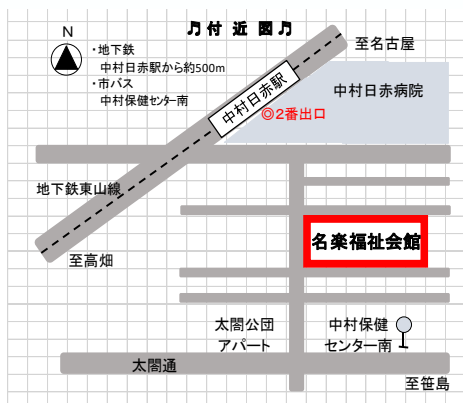

## 映画等作品上映会

お楽しみに!

16日(水) 午前9時30分～11時

昔懐かしの映画を上映します。

名楽福社会館は、社会福祉法人名古屋市中村区社会福祉協議会が指定管理者として運営しています。