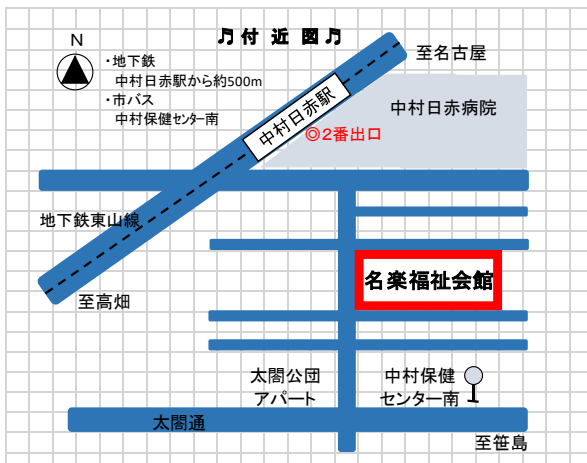

名楽福祉会館 たより **5** 月号

TEL : 052-481-8588

FAX : 052-461-5667

住所 : 名古屋市中村区名楽町 4-7-18
中村保健センター等複合施設 1階

自由参加のサロン 日程のご案内

☆**脳トレプリントサロン** 5/20・6/3・17・7/1 (月) 午前10時30分～11時30分

☆**折り紙サロン** 5/9・6/13・7/11 (木) 午後1時30分～2時30分

☆**脳きらりサロン** 5/24・7/26 (金) 午後2時～3時

健康相談

9日(木) 【整形外科】

23日(木) 【内科】

午後2時～3時

受付は2時30分まで

お気軽にご相談ください。

みんなで大掃除のお知らせ

皆様のご協力をお願いします。

開催日時 5月**29日(水)** 午前**10時**～

会館周辺のお掃除です。

(雨天の時は、6月6日(木)の予定です)

福祉会館は市内在住の60歳以上の方が利用できる、楽しみや生きがいを作るための施設です。

初めての方、見学大歓迎!です。

ご不明な点は、電話でお問い合わせください。

映 画 上 映 会

5月、部屋の都合により

上映はありません。

名楽福祉会館は、社会福祉法人名古屋市中村区社会福祉協議会が指定管理者として運営しています。